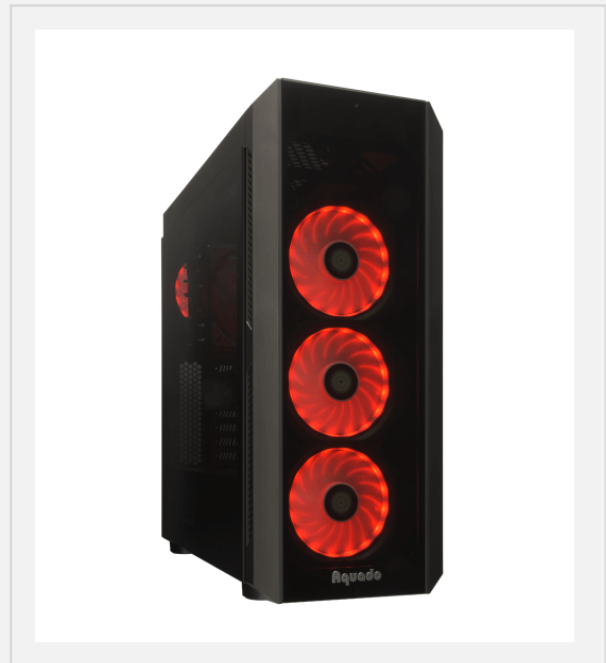

Erhältlich nur bei Ihrem qualifizierten Aquado® Fachhändler

Aquado Premium Service Partner

PC-EGO
Schuchardstr. 2
D-34613 Schwalmstadt

Telefon: 06691 9110399
Telefax: 06691 3370
E-Mail: info@pc-ego.de