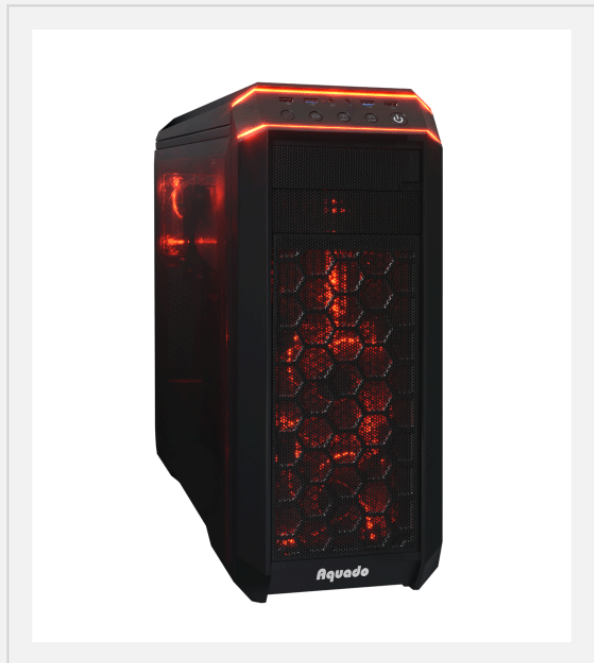

Für Windows 7 gibt es seit dem 13.01.2015 nur noch Sicherheitsupdate. Eine Weiterentwicklung, Seitens Microsoft von Windows 7, wird es nicht mehr geben. Seit dem 14. Januar 2020 endenden dann auch alle Sicherheitsupdates. Wir empfehlen für die Zukunft Windows 10 64 Bit.

Erhältlich nur bei Ihrem qualifizierten Aquado® Fachhändler

Aquado Premium Service Partner

PC-EGO
Schuchardstr. 2
D-34613 Schwalmstadt

Telefon: 06691 9110399
Telefax: 06691 3370
E-Mail: info@pc-ego.de